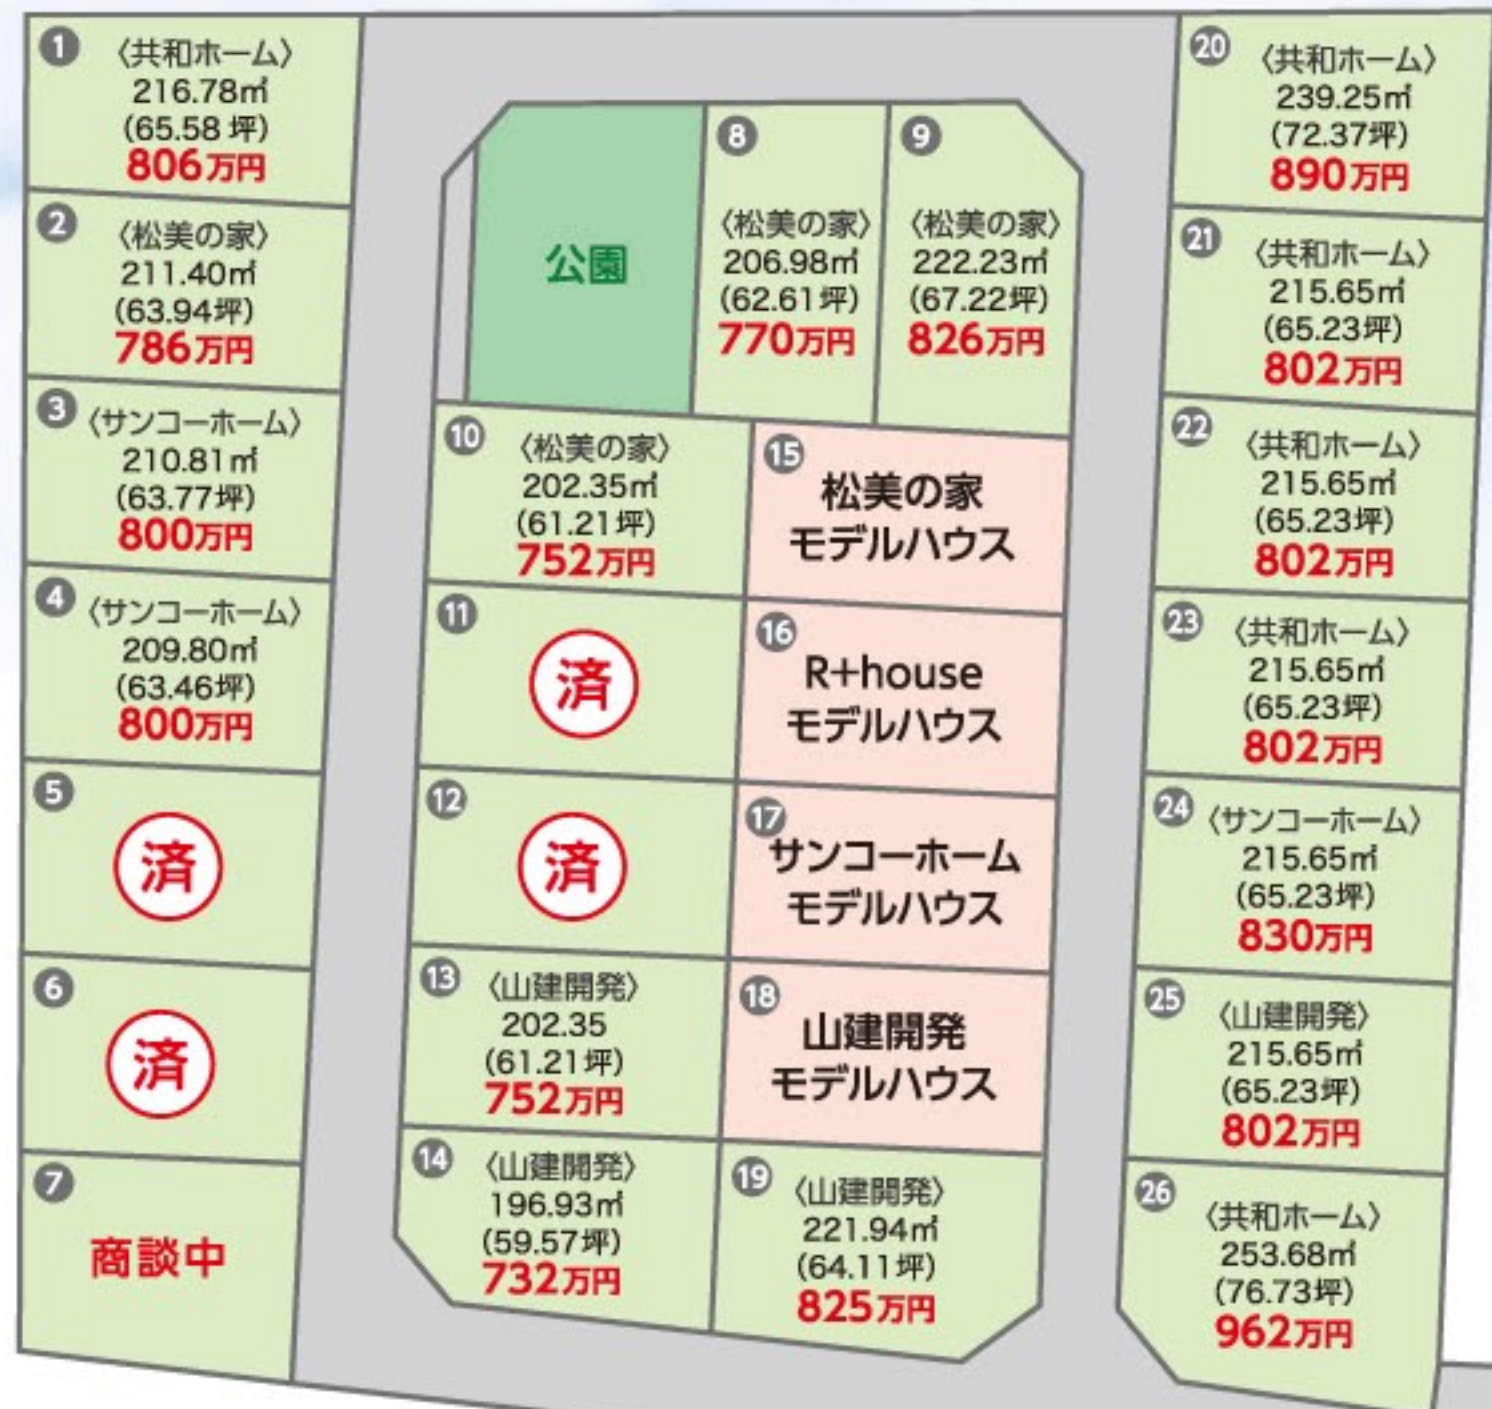

ナイス割山店  
車で約7分(約2.7km)

- スーパードラッグアサヒ 秋田勝平店 徒歩約16分(約1.3km)
- ファミリーマート秋田割山店 徒歩約19分(約1.5km)
- セブンイレブン秋田勝平店 徒歩約21分(約1.7km)
- 秋田割山郵便局 徒歩約17分(約1.4km)
- 秋田銀行割山支店 徒歩約19分(約1.5km)

住環境が物語る、笑顔が寄り添う街。

# サニータウン 北浜町

全26区画 先着順申込受付中

建築条件付  
宅地分譲

◎共和ホームの分譲地は建築条件なし

【サニータウン北浜町 物件概要】●所在地/秋田市新屋北浜町262●交通/バス停「運転免許センター前」徒歩7分  
●開発総面積/8,217.14㎡●完了公告/令4都計第1919号 令和4年11月16日●総区画数/26区画●今回販売区画数/22区画●区画面積/196.93㎡~253.68㎡  
●最多価格帯/800万円台(11区画)●販売価格/732万円~962万円●地目/宅地●用途地域/第一種低層住居専用地域、第三種低層住居専用地域、第三種住居地域●建ぺい率/容積率/40%/60%●道路/6m  
秋田市道●上水道/秋田市営水道●下水道/公共下水道●電気/東北電力●ガス/都市ガス●学区/勝平小学校・勝平中学校●取引形態/売主(No.2, 8, 9, 10) (株)松美造園建設工業●建築条件付、No.1, 20, 21, 22, 23, 26 共和ホーム(株)、No.3, 4, 24 (株)サンコーホーム●建築条件付、No.13, 14, 19, 25 山建開発(株)●取引条件有効期限/2023年8月31日  
【建築条件付土地について】建築条件付土地については、土地売買契約締結後、3カ月以内に各区画の売主の(株)松美造園建設工業、(株)サンコーホーム、山建開発(株)と建築譲渡契約を締結していただくことを条件として販売します。万一期間内に建築譲渡契約を締結しないことが確定した場合、土地売買契約は白紙解約となり、受領した金額は全額無利息にて返還いたします。

## モデルハウス完成内覧会

5.27土 28日 10:00-17:00

おうちミュージアム 検索 WEBページはコチラから

**2日間限定**

初めてのご来店  
4つの展示場を全部まわってアンケートにお答えの方

**スタンプラリー達成特典**  
**全国共通お食事券 5,000円分プレゼント!!**

ご来店特典は、会場にてアンケートにお答えいただいたご家族1組様につき、1名までとさせていただきます。おうちミュージアムに初めてのご来店でお食事券をお考えのお客様に限ります。