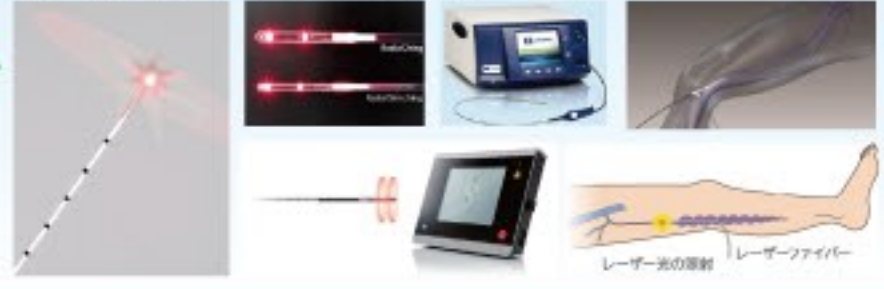

か し じょう みやくりゅう 参加無料 事前申込制

下肢静脈瘤

市民講座
ソーシャルディスタンス 定員8名

日時 **12/22(金)** 会場 **秋田血管外科クリニック**
時間/10:00~ 秋田駅西口・ぼぼろーど直結
フォンテAKITA 7階

こんな症状でお悩みではありませんか?

- 足の血管が目立つ
 - 足のむくみ
 - 足がつかない
 - 足がだるい
- 1つでもあてはまる方は**下肢静脈瘤**かもしれません。
下肢静脈瘤は保険が適応でき、日帰り治療も可能です。

下肢静脈瘤血管内カテーテル治療とは

カテーテルとは直径1~2mm前後の細長い管です。この管を点滴の要領で下肢静脈瘤の原因静脈に挿入し、血管の中だけで治療を終えます。レーザーファイバーカテーテルと高周波カテーテルの2種類の治療法があり、静脈瘤の照射部位の長さや血管径等の性状に応じて使い分けることで様々な下肢静脈瘤に対応できます。当院は両方のカテーテルを使う設備を有しております。

- 下肢静脈瘤血管内カテーテル治療の5つの特徴
1. 細い針を刺すだけで治療ができる
 2. 治療後の痛みや出血が少ない
 3. 傷口が小さく、目立たない(針あと)
 4. 保険適用
 5. 日帰り治療