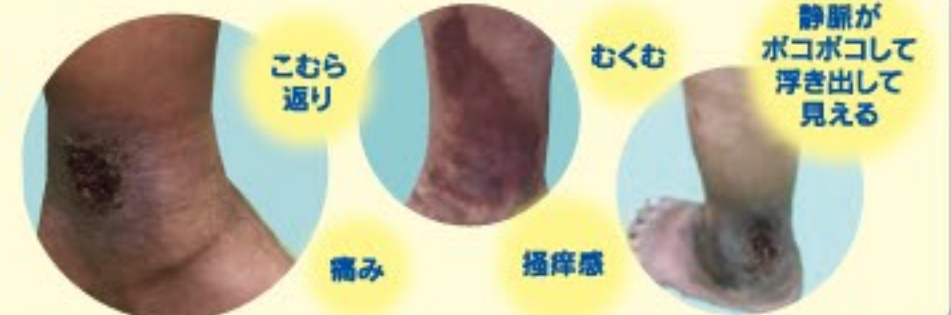

足の表面近くにある伏在静脈が瘤のように拡張した状態です。

伏在静脈より枝分かれた部分が拡張したものです。

伏在静脈瘤に比べて瘤は小さいことが多いです。

Q 下肢静脈瘤は放置するとどうなる?

A 下肢静脈瘤は進行すると、よくある症状だけでなく、写真のような皮膚の黒ずみ、うっ滞性皮膚炎、皮膚潰瘍などの症状が出ます。

クサイ 腫れる 痛い 大きくなる **粉瘤** くり抜き法 傷が小さい 縫糸不要 保険適用

Q 下肢静脈瘤の診察は手間がかかるの? A 下肢静脈瘤の診察は、体表にゼリーを塗って超音波エコー検査で足の血管を観察してレベル判定するだけです。痛みもなく、時間もかかりません。