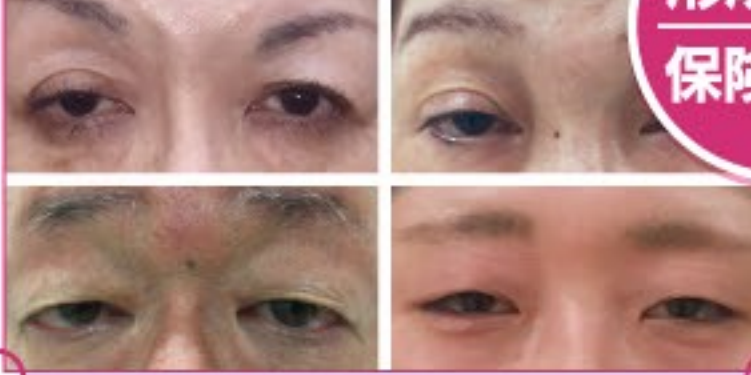

モニターの方は5回コースがプラス1回で6回コースになります。

肌に傷をつけないわきが・多汗症治療

体表からマイクロ波を照射  
照射されたマイクロ波は、皮下組織で反射し、境界付近で熱を強く発生させる。

眼瞼下垂症\* 逆まつげ\*\*

皮膚をほとんど切らない術式もあります。

【症状】\*視野障害、肩こりや頭痛等 \*\*充血、痛み、目やこ、流涙等 ※手術適応基準あり

形成外科 保険診療

わきが・腋臭症