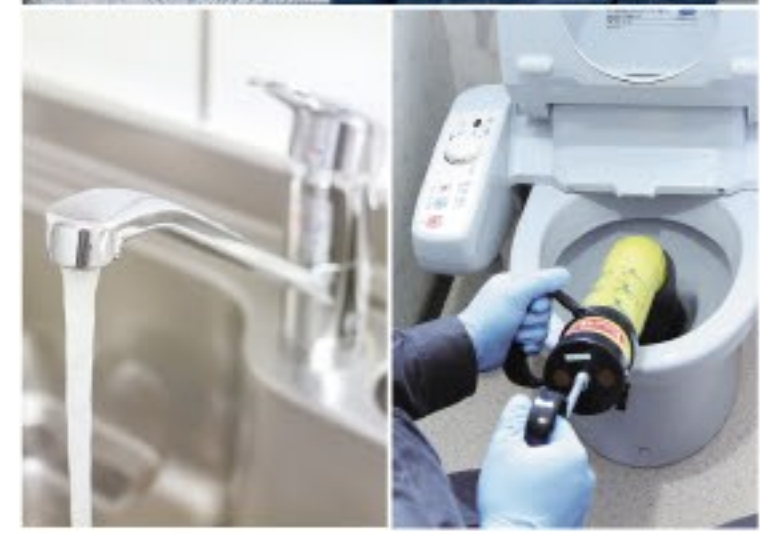

株式会社
フロム・エー

☎018-864-3784
秋田市卸町3丁目5-5
営 9:00～17:00
休 土・日・祝日
担当:江島(エノタ)

※写真はイメージです。

出張費・お見積無料！ 地域に寄り添う水道屋さん！

秋田県内各市町村の「指定水道工事店」です！水漏れやトイレ詰まりなど、水まわりのトラブルなら当社にお任せください。ご新規のお客様は初回割引中！基本料金4,400円のところ「あおぼを見た」で3,300円オフ！軽度のトイレ詰まりや蛇口のパッキン交換なら最低1,100円から対応いたします。小さい会社“だからこそ”、地域の皆さまひとりひとりに寄り添えるよう精一杯頑張ります！まずは、お気軽にお問い合わせください！