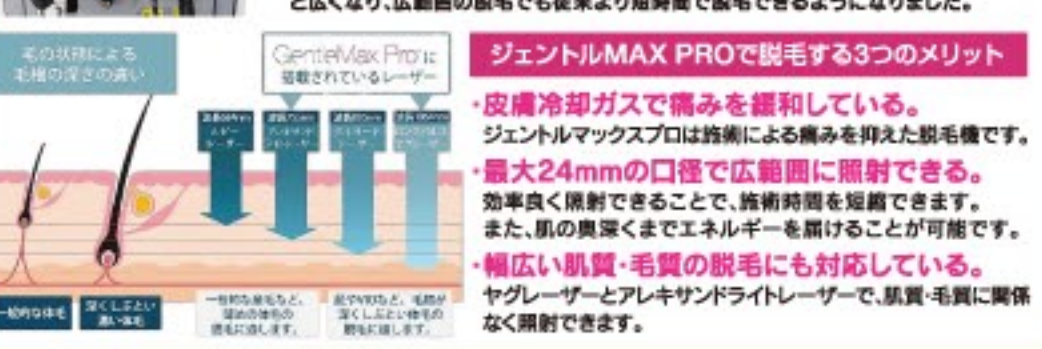

蓄熱脱毛 × ジェントル脱毛

全身脱毛 蓄熱指定
[5回] 176,000円(税込)

国内No.1の
設置実績

清潔感・肌荒れ予防
男性ひげ脱毛プラン
ひげ脱毛 両下+あご+あご下
[6回] 75,680円(税込)
ひげ全部 口周+頬+もみあげ+あご+あご下
[6回] 132,000円(税込)

蓄熱 痛みほぼなし
VIOコース
[3回] 45,000円(税込)
[6回] 84,000円(税込)

蓄熱とジェントルの良いとこ取り
MIX全身脱毛 VIO・顔・うなじ除く **5回**
●蓄熱式3回+ジェントル式2回 ●蓄熱式2回+ジェントル式3回
195,600円(税込) 237,600円(税込)

形成外科専門医による診療・治療
大学や公立病院で形成外科と美容医療を担当する
24年目ドクターが診察します。

診療予約・お問い合わせ・無料説明会参加ご希望の方
皮膚レーザー外来専用ダイヤル
0120-025-789

医療法人清和会 形成外科
秋田山形外科クリニック 〒010-0001 秋田市中通2丁目8-1 フォンテAKITA7階
血管外科専用ダイヤル 0120-24-8882

電話受付 9:30~18:30 <https://varixclinic.jp/akita/>
医療法人清和会 秋田 脱毛 検索

ジェントル MAX PRO

「ジェントルMAXプロ」は米国シネロン・キャンデラ社の最新医療レーザー脱毛機です。メラニンに反応する「アレキサンドライトレーザー」と、皮膚の深い所まで届き、毛根にも作用する「YAGレーザー」が搭載され、2つのレーザーを使い分けることで脱毛効果が期待できます。毛質や肌質はそれぞれ違いますが、この機種であればお一人おひとりにあわせてレーザーの照射時間、出力などを調整することが可能です。さらに1回にレーザーを照射できるサイズ(スポットサイズ)が24mmと広くなり、広範囲の脱毛でも従来より短時間で脱毛できるようになりました。