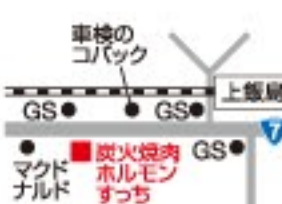

炭火焼肉 ホルモン
すっち

☎018-847-2077
秋田市飯島東3丁目5-30
☎ 17:30~22:00
(ラストオーダー21:15)
休 月曜日
P 8台