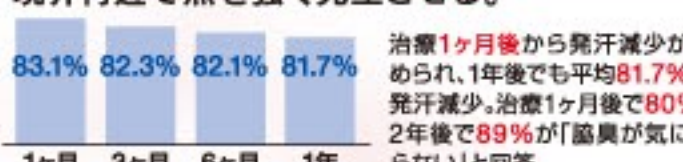

白川 裕二 医師

【日本形成外科学会認定専門医】
・和歌山県立医科大学
美容外科寄附講座診療担当
※①~⑧は保険診療
※⑧は自費診療となります

傷跡なし 短い施術 半永久的な効果 治療直後から日常生活OK 両脇 1回19.8万円 (税込217,800円) ※自費診療です。

肌に傷をつけないわきが・多汗症治療

体表からマイクロ波を照射
照射されたマイクロ波は、皮下組織で反射し、境界付近で熱を強く発生させる。

眼瞼下垂症* 逆まつげ**

皮膚をほとんど切らない術式もあります。

【症状】*視野障害、眉こりや頭痛等
**充血、痛み、目ヤレ、涙液等 ※手術適応基準あり

形成外科 保険診療

ほくろ・粉瘤

大きさにもよりますが、抜糸不要の蒸散・くりぬき法での除去も可能。

わきが・腋臭症

個人差はありますが、2~5cm程度の切開で汗腺を除去します。