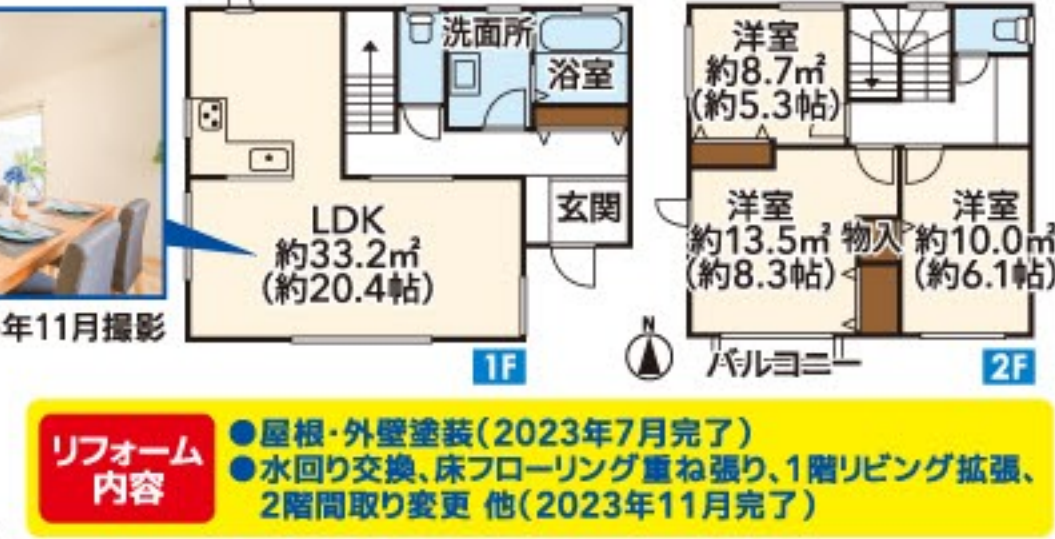

一般家庭の水まわり修理専門店 水道ワークス

☎0120-900-832
☎090-4319-3599
本社/秋田県秋田市新屋南浜町1-10
☎8:00~22:00
☎年中無休
秋田市・湯上市他 秋田県内各市町村 指定水道工事店

あおぼ不動産情報

既存住宅 外旭川八柳二丁目 3LDK 2,890万円 (税込) 建物価格(税込) 2,070万円 土地価格 820万円

■土地面積/165.37m²(約50.02坪)
■建物面積/102.74m²(約31.07坪)
■築年月/平成13年8月新築
■所在地/秋田市外旭川八柳二丁目
■用途地域/第一種低層住居専用地域
■建ぺい率/50% ■容積率/80%
■構造/軽量鉄骨造
■重鉛メッキ鋼板葺2階建
■学区/外旭川小学校・外旭川中学校
■交通/JR奥羽本線「泉外旭川」駅
秋田中央交通バス 乗車4分
「卸売市場入口」バス停 徒歩4分(約270m)
■現況/空家 ■引渡/相談 ■取引態様/売主
■備考/家具・調度品は販売価格に含まれておりません。